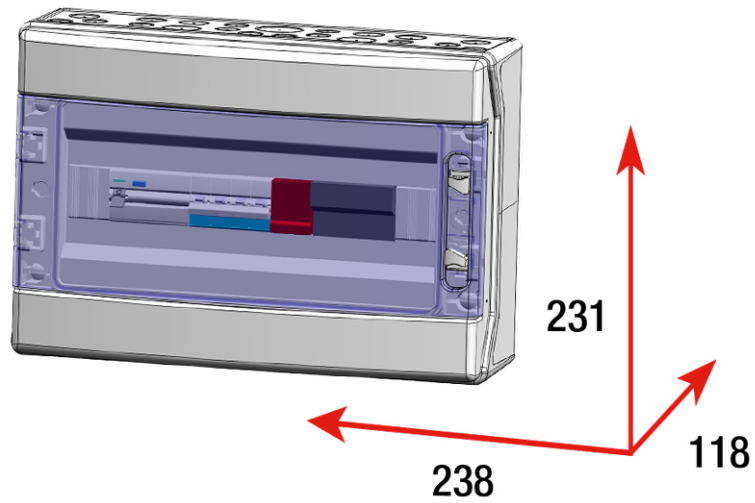

## ACT40SDA

CAJA MODULAR AC TRIFASICA AUTOMATICO 40A DIFERENCIAL TIPO A 30MA

|          |               |
|----------|---------------|
| Código   | 029ACT40SDA   |
| EAN      | 8430892303552 |
| PVP 2021 | 753.89 €      |

### Dimensiones

|                |        |
|----------------|--------|
| Alto producto  | 286 mm |
| Ancho producto | 418 mm |
| Largo producto | 148 mm |

### Datos técnicos

|   |                  |
|---|------------------|
| Interruptor automático                    | 10/16/25/32/40 A |
| Protección contra sobretensiones Clase II | PSTC440T         |
| Corriente de descarga nominal (In)        | 20 kA            |
| Corriente de descarga máx. (Imax)         | 40 kA            |
| Nivel de protección a In (Up)             | 1.5 kV           |
| Normas                                    | IEC 61439-2      |

## Dimensiones